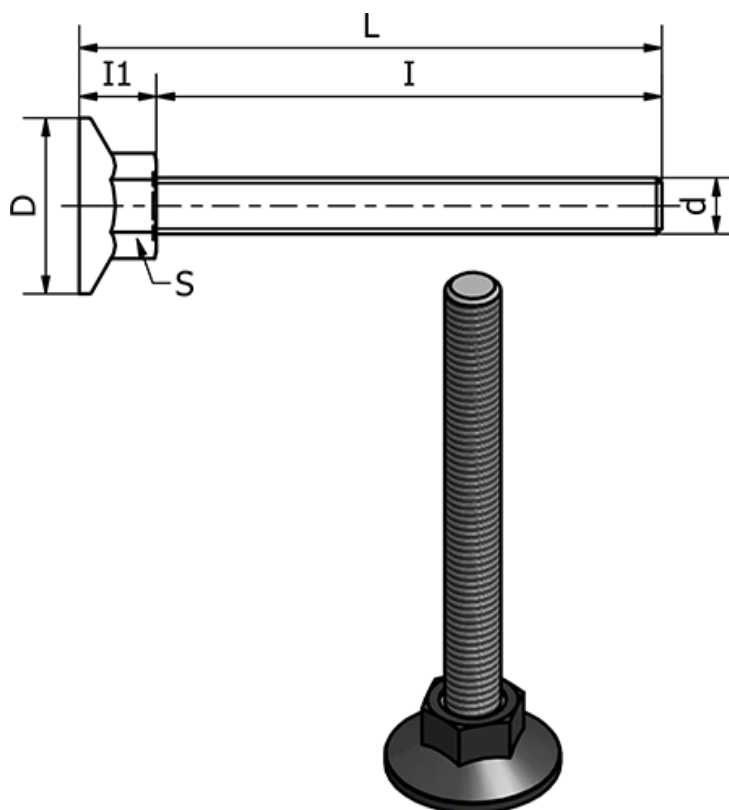

Varenummer: 2310431031
Beskrivelse: E+G Stilleben
LX.40-SW17-M8X12

Mål

d	= M8
D	= 40
I	= 12
I1	= 13
L	= 24.5
Max statisk belastning (N)	= 2500
S	= 17
Type	= Forzinket

Vægt (g) = -